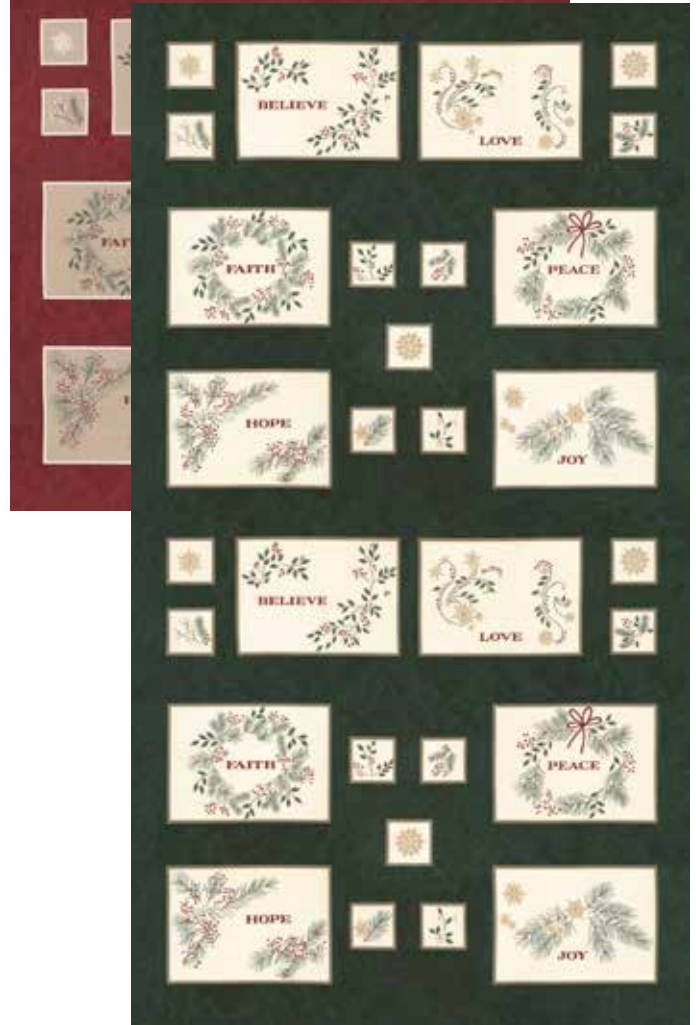

WARM WINTER WISHES *Holly Taylor*

6833 17*

6835 17*

6836 17

6832 17*

6838 13*

6832 13*

6538 233

6836 13*

6835 13

6831 13

6830 12

6830 13*

Panel Size: 24" x 44".

Small blocks are 2" x 2". Large blocks are 5" x 7"

6830