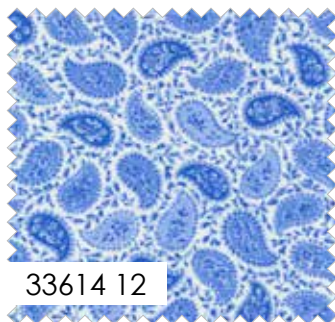

# Summer Breeze *moda*

OFF WHITE  
9900 200

PORCELAIN  
9900 182

SUNSHINE  
9900 130

30's BLUE  
9900 25

DUSK  
9900 116

BELLA SOLID COORDINATES

33610 11

33613 11

33616 11

33615 15

33614 11

33611 11

33612 11

33614 12

33613 12