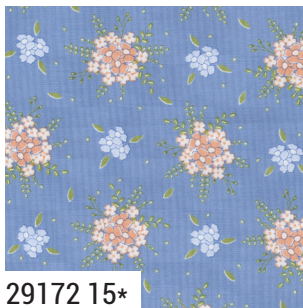

CQ 203 Barn Star 6 40" x 40"

Peachy Keen by Corey Yoder of Coriander Quilts

29170 11*

29175 11*

29171 11*

29173 11

29175 21

29176 18*

29172 18*

29170 17*

29171 17

29174 17*

29173 19

29177 29

29175 19

29176 13

29171 13*

29174 13*

29173 13

Peachy Keen by Corey Yoder of Coriander Quilts

29170 14*

29175 14*

29171 14

29176 24*

29173 159

29177 25

29172 15*

29171 16*

29175 16*

29172 16*

29170 16*

29176 12