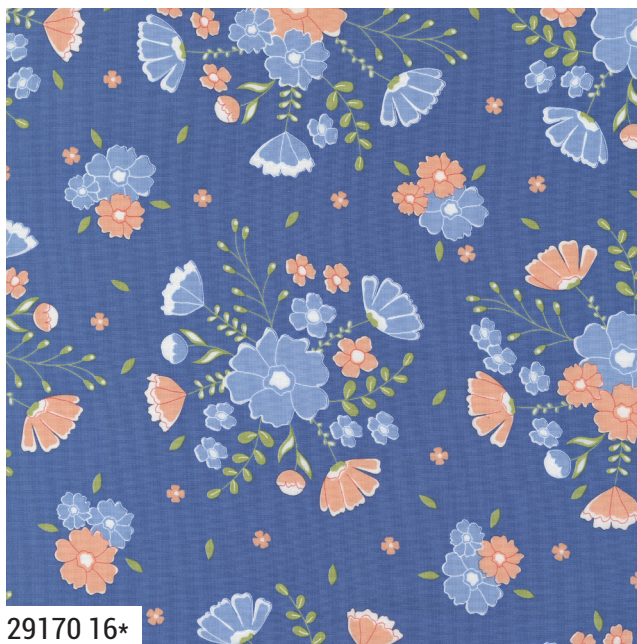

CQ 203 Barn Star 6 40" x 40"

Peachy Keen by Corey Yoder of Coriander Quilts

29170 11*

29175 11*

29171 11*

29173 11

29175 21

29176 18*

29171 13*

29174 13*

29173 13

Peachy Keen by Corey Yoder of Coriander Quilts

29170 14*

29175 14*

29171 14

29176 24*

29173 159

29177 25

29172 15*

29171 16*

29175 16*

29172 16*

29170 16*

29176 12

•34 Prints •100% Premium Cotton
 JRs, LCs, MCs & PPs include 34 skus plus two each of 29170 & 29171-11.

9900 63 LIGHT BLUE

9900 25 30'S BLUE

9900 227 COBALT

9900 83 GREY

Bella Solid Coordinates