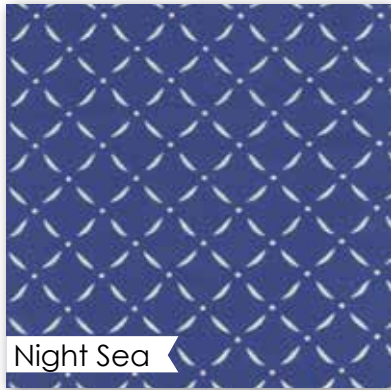

20247 28\*

Pineapple

20241 16\*

Pineapple

20246 16\*

LC Friendly

**FT 1003 / FT 1003G**  
Mahalo Size: 70" x 70"

**FT 1002 / FT 1002G**  
Sea Anemone Size: 70" x 70"

Night Sea

20244 11\*

Night Sea

20248 11

Night Sea

20241 11\*

Lagoon

20244 12