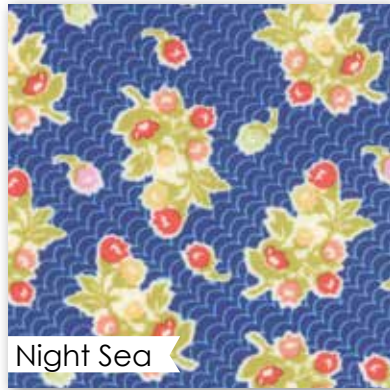

20247 28\*

Pineapple

20241 16\*

Pineapple

20246 16\*

LC Friendly

**FT 1003 / FT 1003G**  
Mahalo Size: 70" x 70"

**FT 1002 / FT 1002G**  
Sea Anemone Size: 70" x 70"

Night Sea

20244 11\*

Night Sea

20248 11

Night Sea

20241 11\*

Lagoon

20244 12