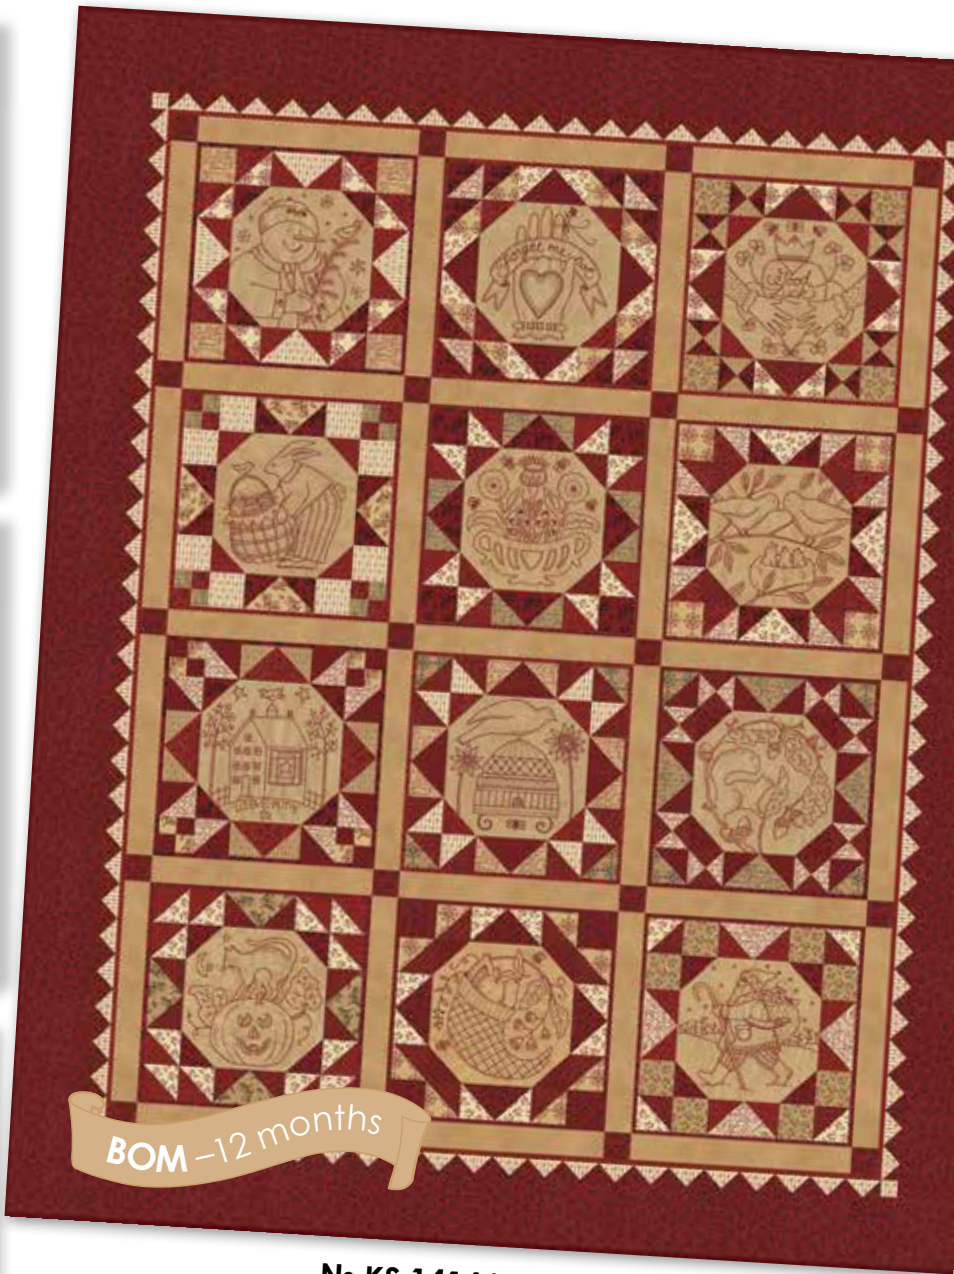

**№ KS 1413/KS 1413G**  
Patchwork Year BOM-10 mo. Size: 44" x 52"

**№ 6060 11**  
**Wheat**

**№ 6064 12**  
**Wheat**

**№ 5746 102**  
**Bee Hive Tan**

**№ 6061 12**  
**Wheat**

**№ 6065 13**  
**Bee Hive Tan**

№ 6060 18  
Baby's Breath

№ 6062 11  
Baby's Breath

№ 6065 11  
Baby's Breath

№ 6061 11  
Baby's Breath

№ 5746 101  
Wheat

№ 6063 12  
Wheat

№ 6064 11  
Baby's Breath

BOM -12 months