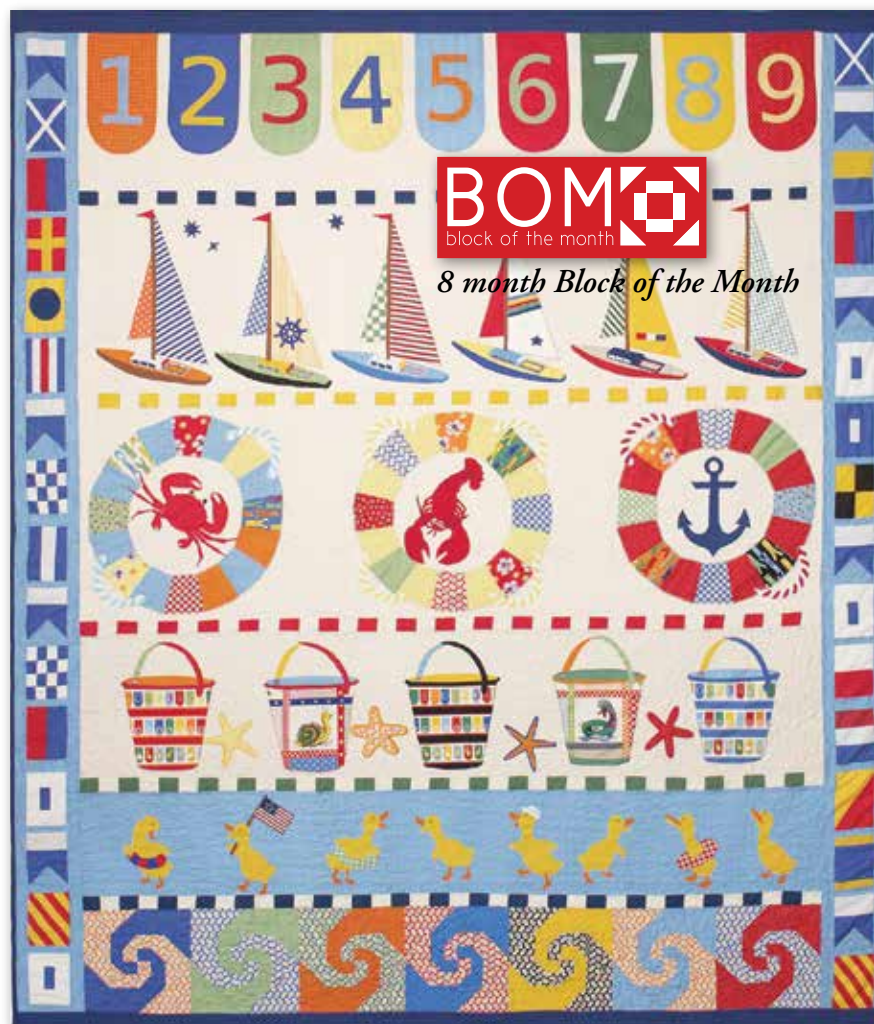

No. 21657 13  
Cherry

No. 21653 12\*  
Cherry

No. 21655 11\*  
Cherry

No. 21654 11\*  
Cherry

No. 21652 12\*  
Cherry

AJ 335/ AJ 335G *Make a Splash* Size: 65"x72"

No. 21656 11\*  
Cherry

No. 21654 17\*  
Blueberry