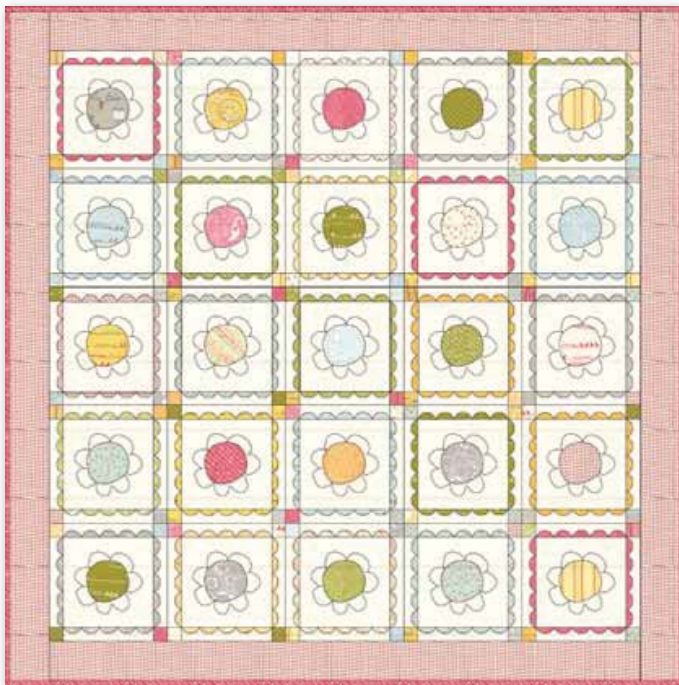

5506 15 / Daisy

5504 14 / Vanilla

5500 15 / Daisy

5504 25 / Daisy

5502 25 / Daisy

5503 15 / Daisy

cream tonal  
see pattern on left

5505 11 / Vanilla

5505 13 / Kisses

5502 13 / Kisses

5508 21 / Kisses

5501 13 / Kisses

5507 23 / Kisses

Sweetwater Patterns - SW

SW P195 or SW P195G - Find True Love Size: 83" x 93"

*moda*

5506 13 / Kisses

5507 16 / Cloudy

5500 16 / Cloudy

5502 26 / Cloudy

5503 16 / Cloudy

order online 24 hrs. @ [modafabrics.com](http://modafabrics.com)

5500 12 / Blue Mist

5505 12 / Blue Mist

5501 12 / Blue Mist

5502 22 / Blue Mist

SW P198 or SW P198G – Plant a Garden Size: 70" x 70"

5503 12 / Blue Mist

5507 22 / Blue Mist

5504 22 / Blue Mist

5508 22 / Blue Mist

Sweetwater Patterns — SW