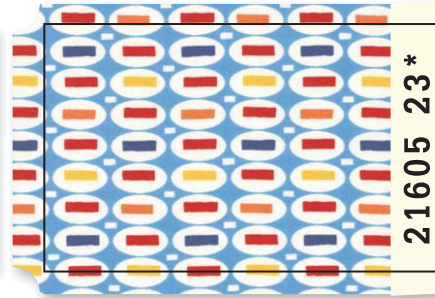

21608 16

21604 16\*

21601 12

moda  
MODAFABRICS.COM

Jack & Jill Quilt 75" x 91"  
AJ 276/ AJ 276G

21600 14

21605 21

24" x 44" Panel shown above  
Each square measures approx. 7.75" x 7.25"

21606 16

21607 16

21098 84\*

21603 14

21609 16\*

21605 24\*

21606 15

21098 83\*

21601 15

21098 78

21605 23\*

21609 15

**My Fairy Tale Friends Quilt 44" x 66"**  
AJ 278/ AJ 278G

**Stars & Stripes**  
74" x 90½"  
AJ 273

**Mistress Mary**  
80" x 80"  
AJ 274

**Lucy Locket's Pocket**  
6" x 8"  
AJ 275/ AJ 275G