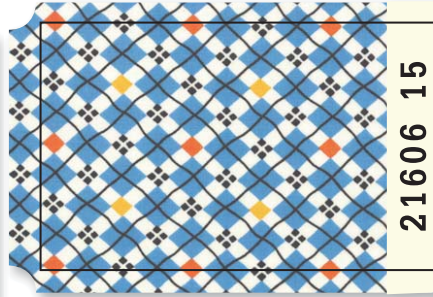

21608 16

21604 16\*

21601 12

moda  
MODAFABRICS.COM

Jack & Jill Quilt 75" x 91"  
AJ 276/ AJ 276G

21600 14

21605 21

24" x 44" Panel shown above  
Each square measures approx. 7.75" x 7.25"

21606 16

21607 16

21098 84\*

21603 14

21609 16\*

21605 24\*

21606 15

21098 83\*

21601 15

21098 78

21605 23\*

21609 15

**My Fairy Tale Friends Quilt 44" x 66"**  
AJ 278/ AJ 278G

**Stars & Stripes**  
74" x 90½"  
AJ 273

**Mistress Mary**  
80" x 80"  
AJ 274

**Lucy Locket's Pocket**  
6" x 8"  
AJ 275/ AJ 275G