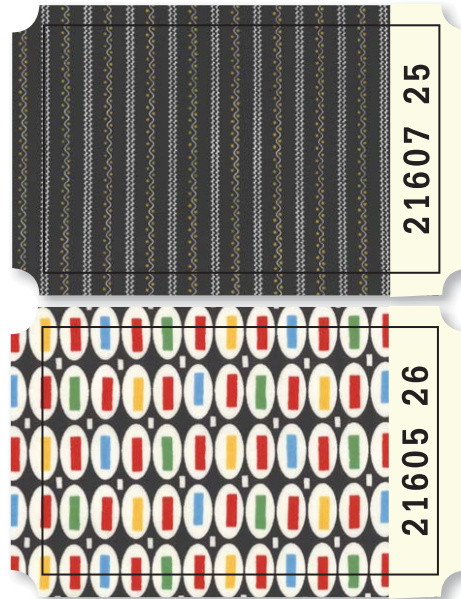

21608 16

21604 16\*

21601 12

moda  
MODAFABRICS.COM

Jack & Jill Quilt 75" x 91"  
AJ 276/ AJ 276G

21600 14

21605 21

24" x 44" Panel shown above  
Each square measures approx. 7.75" x 7.25"

21606 16

21607 16

21098 84\*

21603 14

21609 16\*

21605 24\*

21606 15

21098 83\*

21601 15

21098 78

21605 23\*

21609 15

**My Fairy Tale Friends Quilt 44" x 66"**  
AJ 278/ AJ 278G

**Stars & Stripes**  
74" x 90½"  
AJ 273

**Mistress Mary**  
80" x 80"  
AJ 274

**Lucy Locket's Pocket**  
6" x 8"  
AJ 275/ AJ 275G

*moda*  
MODAFABRICS.COM

**Eight O'clock Quilt 60" x 60"**  
**AJ 277/ AJ 277G**

Panel reduced to show detail

★ ★ ★ ★ ★  
**SHORT  
 STORY PANELS**  
 105034061

SELVAGE

21602 13

21602 11

21602 12\*