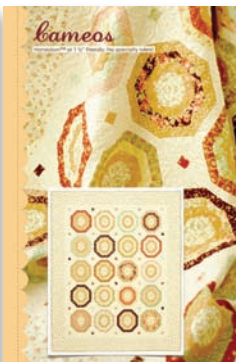

*20124 27 RED

20122 17 RED

20123 11 MILK

*20126 17 RED

Double Face Quilt
20120 23Q BEACH

60000 31 MILK
60" SNUGGLES

FT 827
FT 827G

FT 828
FT 828G